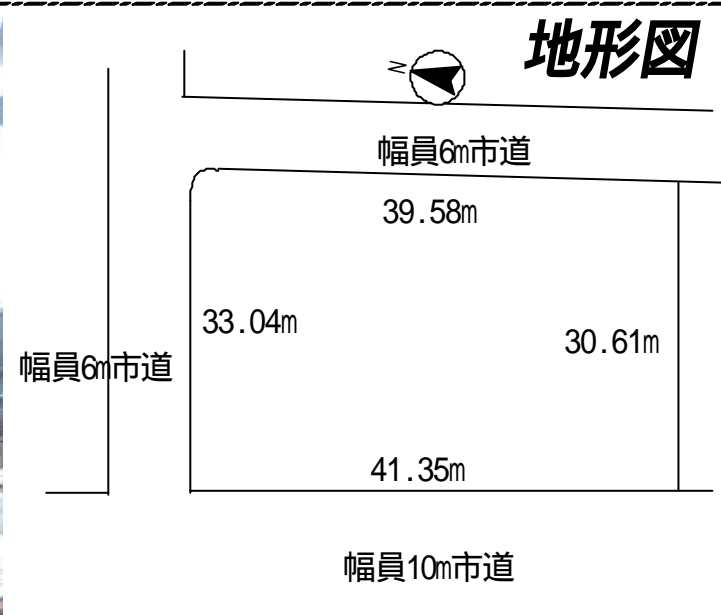

常磐湯本町（フラガールの舞台）

売土地

（ 売主 ）

無料査定!! 無料見積!!

<http://www.e-fudousan.com>

現況と図面が異なる場合は、現況優先と致します。

価格	1 億円 25 万円			3.3m ² 価格
	所在地			
所在地	いわき市常磐湯本町天王崎			
交通	J R 常磐線湯本駅徒歩4分			
土地	土地面積	1,350.00m ² (408.37坪)		
	計測方式	実測	地勢	平坦
	現況	更地	引渡し	即日
法制限	土地権利	所有権	地目	宅地
	都市計画	市街化区域	用途地域	商業
	建蔽率	80%	容積率	400%
設備	電気	東北電力		
	水道	市営水道		
	汚水/排水	下水道/側溝		
	ガス	都市ガス		
	その他	-		
備考	接道状況	東側幅員6m市道に間口39.58m・北側幅員6m市道に間口33.04m・西側幅員10m市道に間口41.35m		
	学区	湯本第一 小学校 湯本第一 中学校		
	その他	禁止用途有り、一二三屋・フジコシ近く、分割応談可		