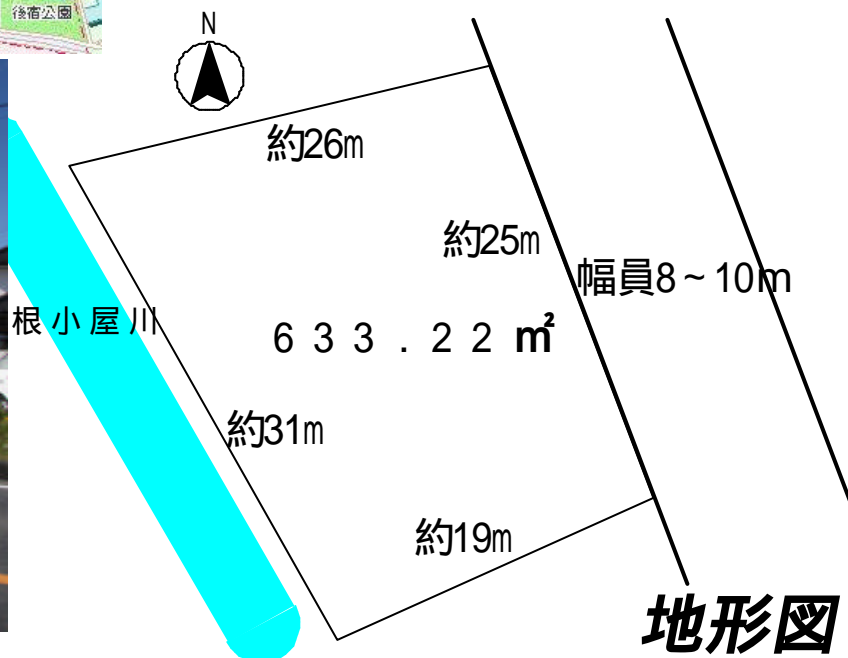

植田町

売土地

(仲介)

無料査定!! 無料見積!!

<http://www.e-fudousan.com>

案内図

現況と図面が異なる場合は、現況優先と致します。

価格	3.3m価格		
	2,200		11.5 万円
所在地	いわき市植田町林内		
交通	林内バス停 徒歩1分		
土地	土地面積	633.22m ² (191.54坪)	
	計測方式	公簿	地勢 平坦
	現況	更地	引渡し 即日
法制限	土地権利	所有権	地目 宅地 雑種地
	都市計画	市街化区域	用途地域 第一種住居
	建蔽率	60%	容積率 200%
設備	電気	東北電力	
	水道	市営水道	
	排水	下水道/側溝	
	ガス	LPG	
	その他	敷地内に東北電力所有電柱有り	
備考	接道状況	北東側で幅員8.5~10m公道に間口約25m接面	
	学区	植田 小学校 植田 中学校	
	その他	前面道路(仁井田佐糠線)拡幅(幅員16m)予定有り 植田駅徒歩約12分	