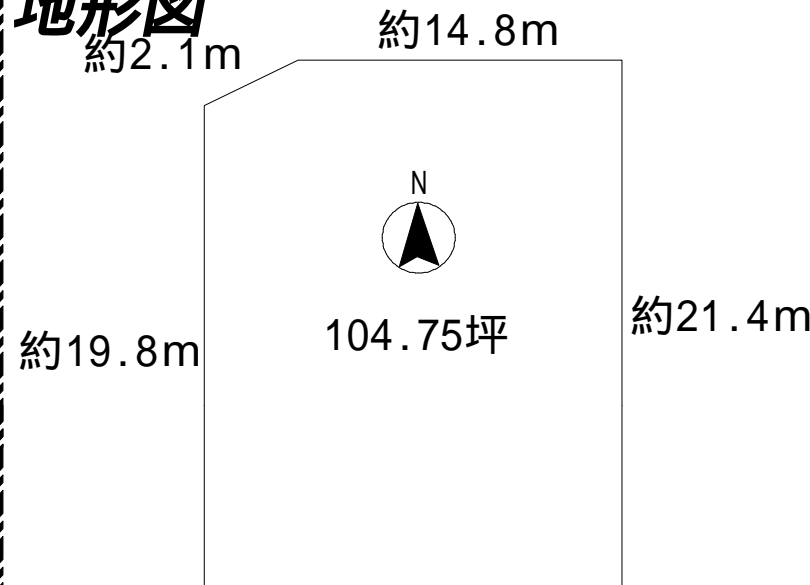

内郷高坂

売土地

(専任)

無料査定!! 無料見積!!

<http://www.e-fudousan.com>

地形図

価格	3.3㎡価格		
	650 万円 6.2 万円		
所在地	いわき市内郷高坂町一丁目		
交通	高坂一丁目バス停 徒歩2分		
土地	土地面積	346.29㎡ (104.75坪)	
	計測方式	公簿	地勢
	現況	更地	高台
法制限	土地権利	所有権	地目
	都市計画	市街化区域	用途地域
	建蔽率	50%	容積率
設備	電気	東北電力	
	水道	市営	
	汚水/排水	下水道/側溝	
	ガス	都市ガス	
	その他	なし	
備考	接道状況	西側幅員約 4m市道に間口約19.9m接面、北側幅員約 4m市道に間口約14m接面	
	学区	高坂 小学校 内郷第一 中学校	
	その他	北西角地	