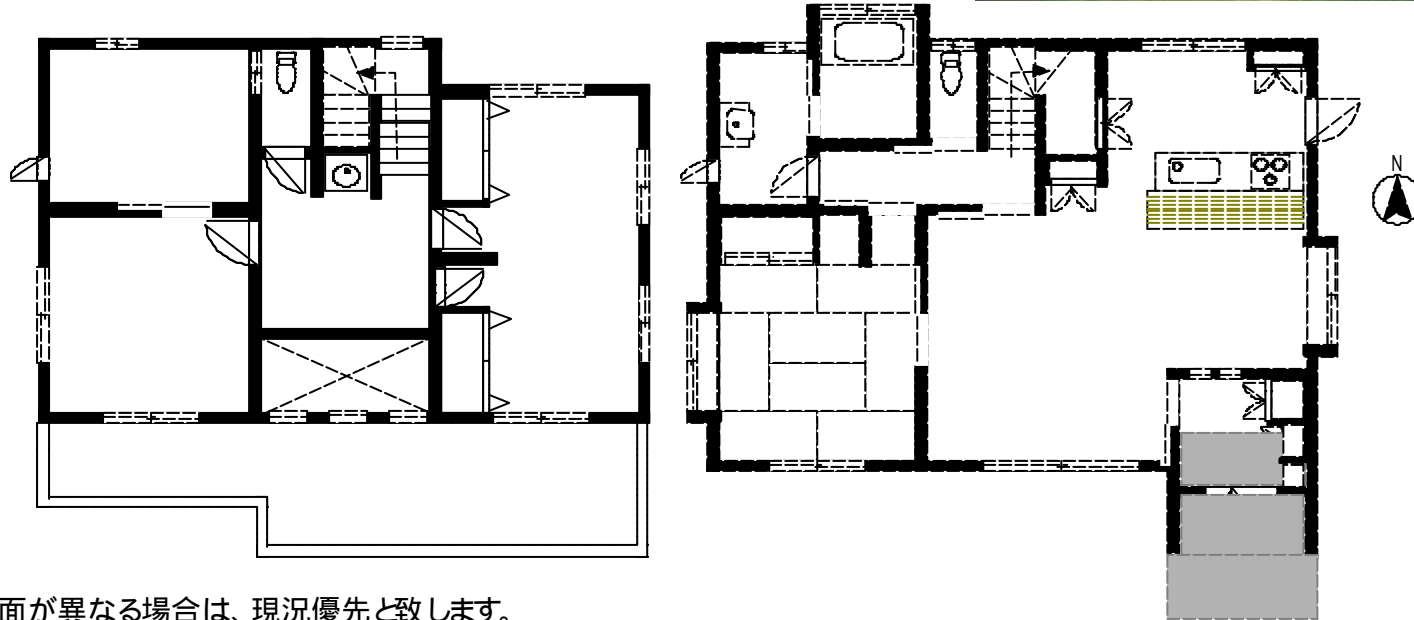

中央台高久

土地付中古住宅

(仲介)

無料査定!! 無料見積!!

<http://www.e-fudousan.com>

価格	2,900 万円 (税込)				
所在地	いわき市中央台高久一丁目				
交通	中央台東小バス停 徒歩3分				
土地	面積	276.42㎡ (83.62坪)			
	計測方式	公簿	地勢	平坦	
建物	床面積	1階	65.47㎡ (19.80坪)	間取	4LDK
		2階	59.40㎡ (17.97坪)		
		3階	-	種類	居宅
	構造	木造かわらぶき2階建		築年	2007年3月
	現況	居住中		引渡	3月下旬
法制限	土地権利	所有権		地目	宅地
	都市計画	市街化区域		用途地域	第一種低層住専
	建蔽率	50%		容積率	80%
設備	電気	東北電力		汚水/排水	下水道/側溝
	水道	公営水道		ガス	都市ガス
	その他	ベランダ 対面キッチン			
備考	接道状況	南側で幅員6mいわき市道に接面			
	学区	中央台東 小学校		中央台南 中学校	
	その他	建築協定 緑地協定			