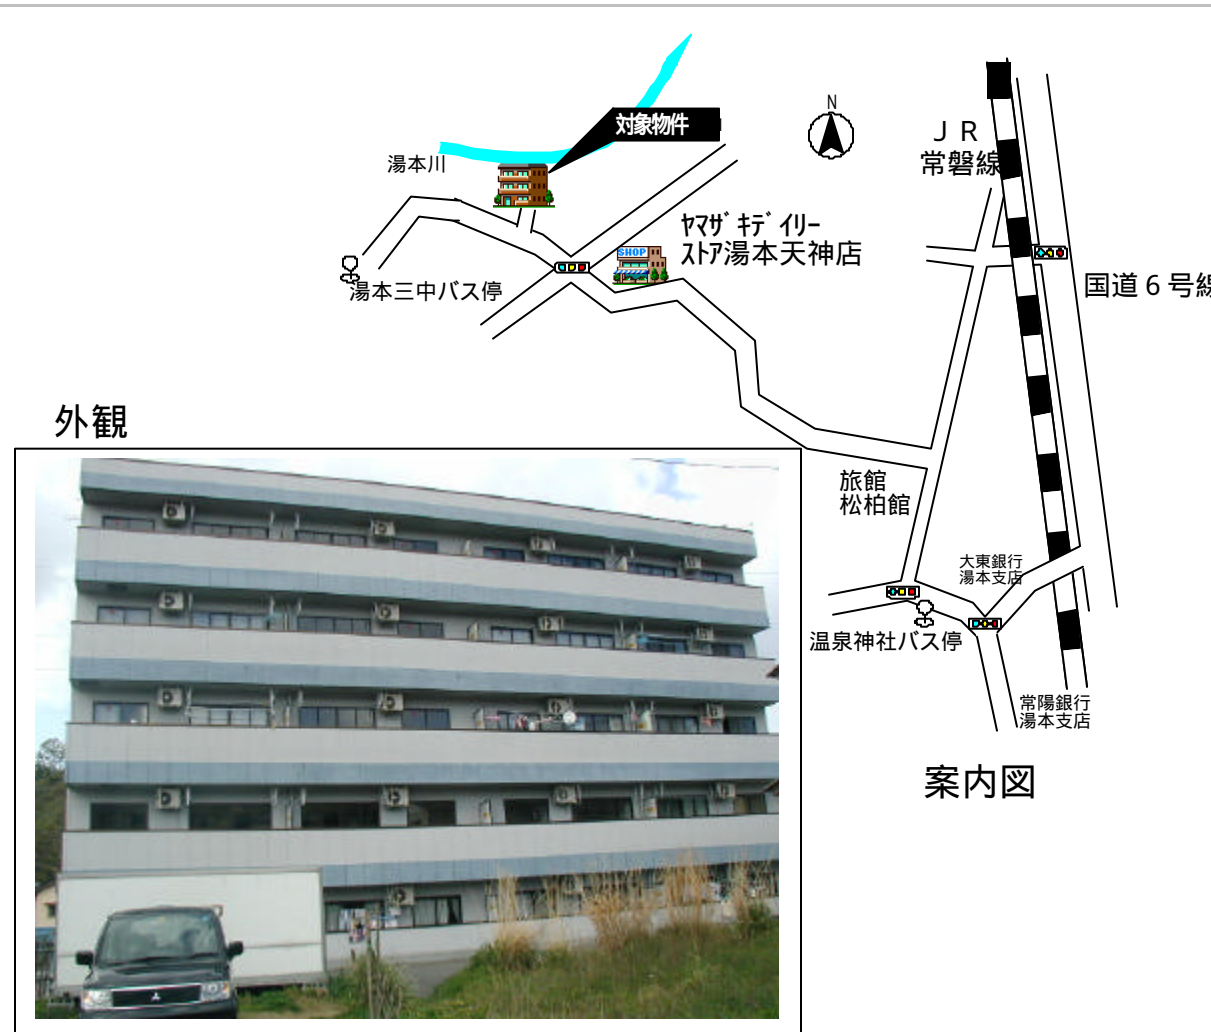

ステージファイン

(47.25㎡)
14.29坪

●常磐線湯本駅
湯本町山ノ神

バス: 乗車 7分 湯本三中バス停
徒歩: 3分

間取り図 (他左右反転タイプあり)

* 図面と現況が異なる場合は現況優先と致します。

礼金	賃料の1ヶ月分
敷金	賃料の1ヶ月分
保証金	なし
共益費	込
駐車場	1台込
所在地	いわき市常磐湯本町山ノ神42-1
契約期間	2年間
建物構造	鉄骨造5階建 地上 5階 地下 階
建築年	平成8年築
間取	洋室8畳, 6畳, 6畳
内訳	キッチン, ユニットバス, トイレ, エアコン
設備	集中LPG, 東北電力、公営水道 エレベーター
現況	空室
入居可能日	即日
備考	別途家財保険料