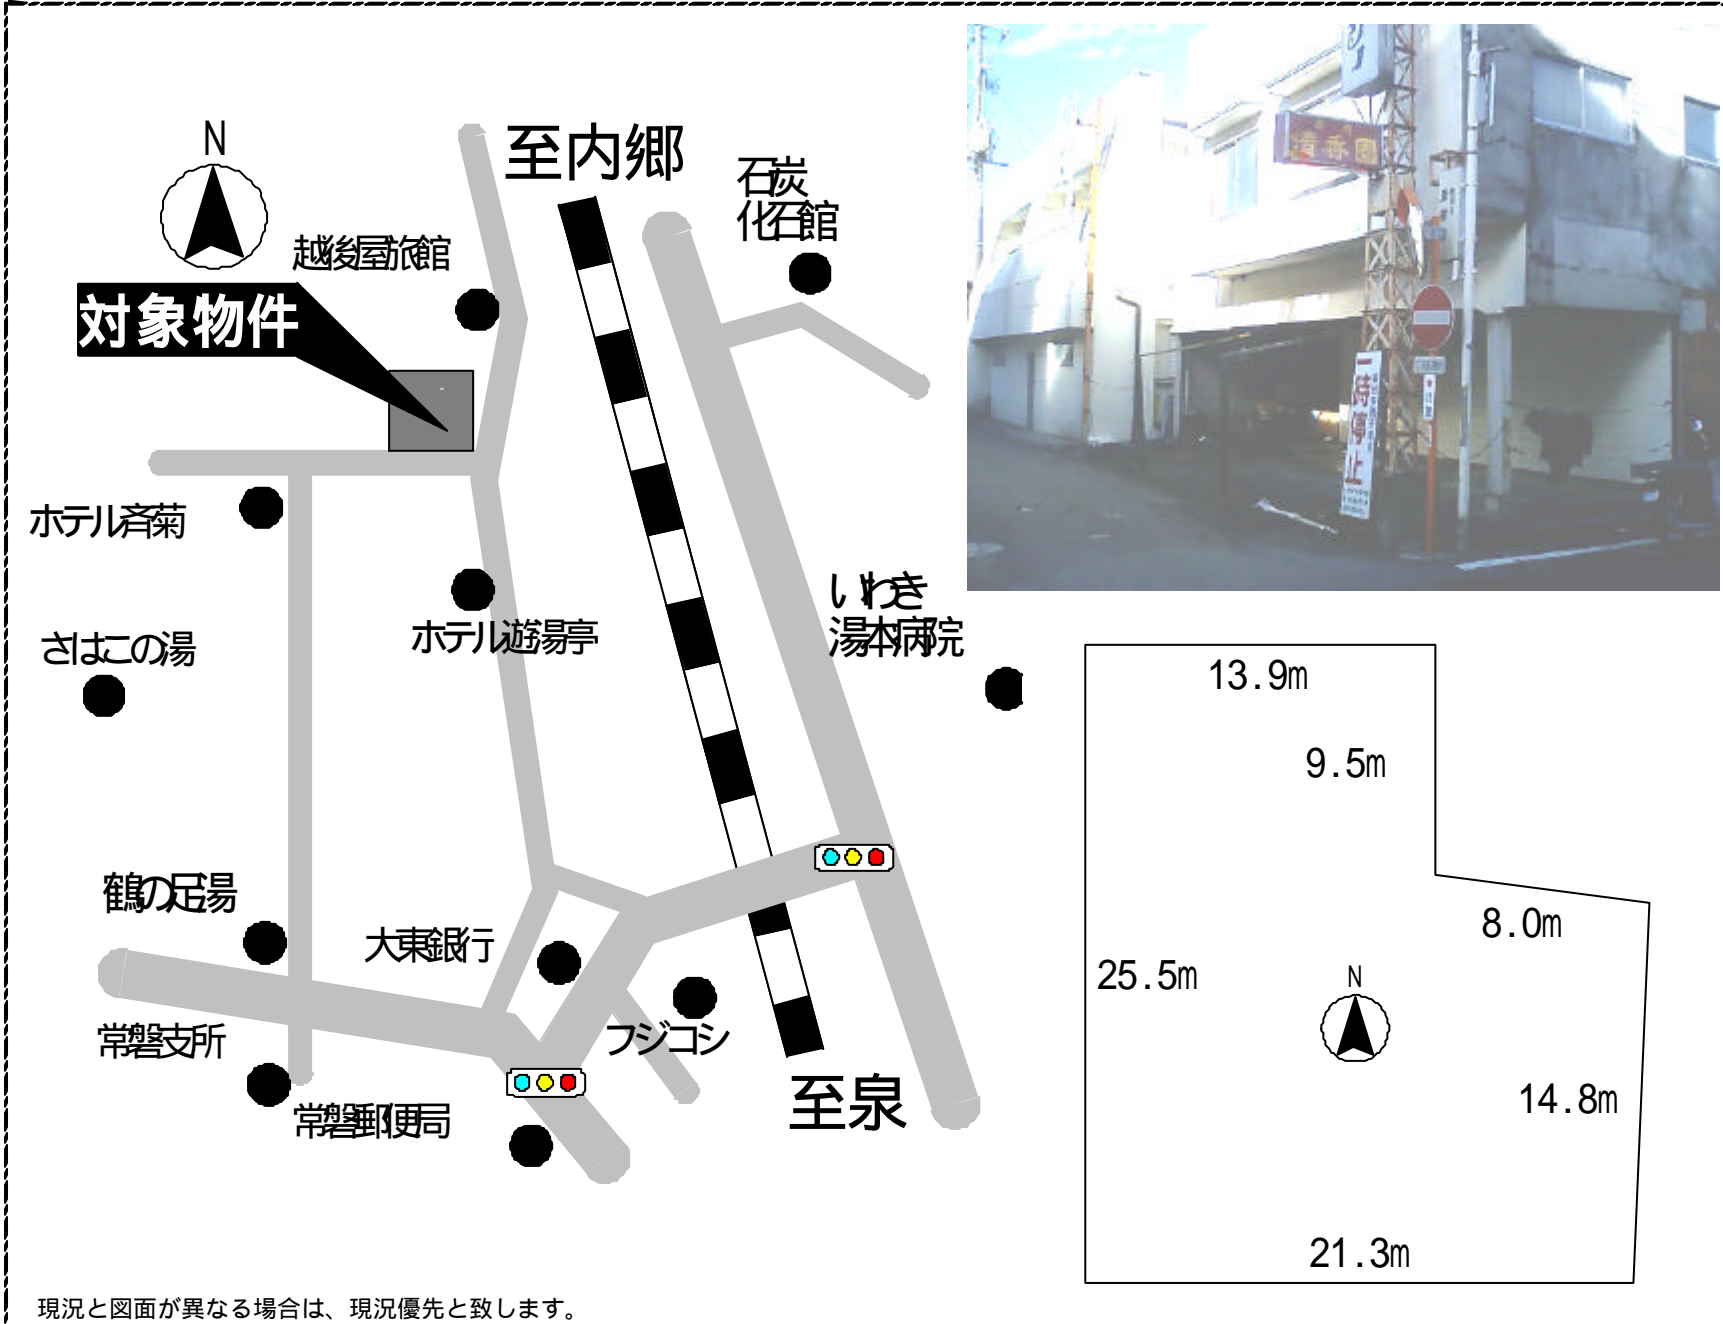

# 湯本町三函

# 売土地

( 専任 )

無料査定!! 無料見積!!

<http://www.e-fudousan.com>

価格	1,450 万円			3.3m <sup>2</sup> 価格
				9.9 万円
所在地	いわき市常磐湯本町三函			
交通	立体橋バス停徒歩5分			
土地	土地面積	480.80m <sup>2</sup> (145.44坪)		
	計測方式	公簿	地勢	平坦
	現況	上物有り	引渡し	即日
法制限	土地権利	所有権	地目	宅地
	都市計画	市街化区域	用途地域	商業
	建蔽率	80%	容積率	400%
設備	電気	東北電力		
	水道	市営水道		
	汚水/排水	下水道/側溝		
	ガス	都市ガス		
	その他	南側道路に温泉配管有		
備考	接道状況	東側幅員7.5m道路に間口14.8m・南側幅員4.5m市道に間口21.3m		
	学区	湯本第一 小学校 湯本第一 中学校		
	その他	東南角地、建物(店舗兼住宅・旅館)有り・分筆可		