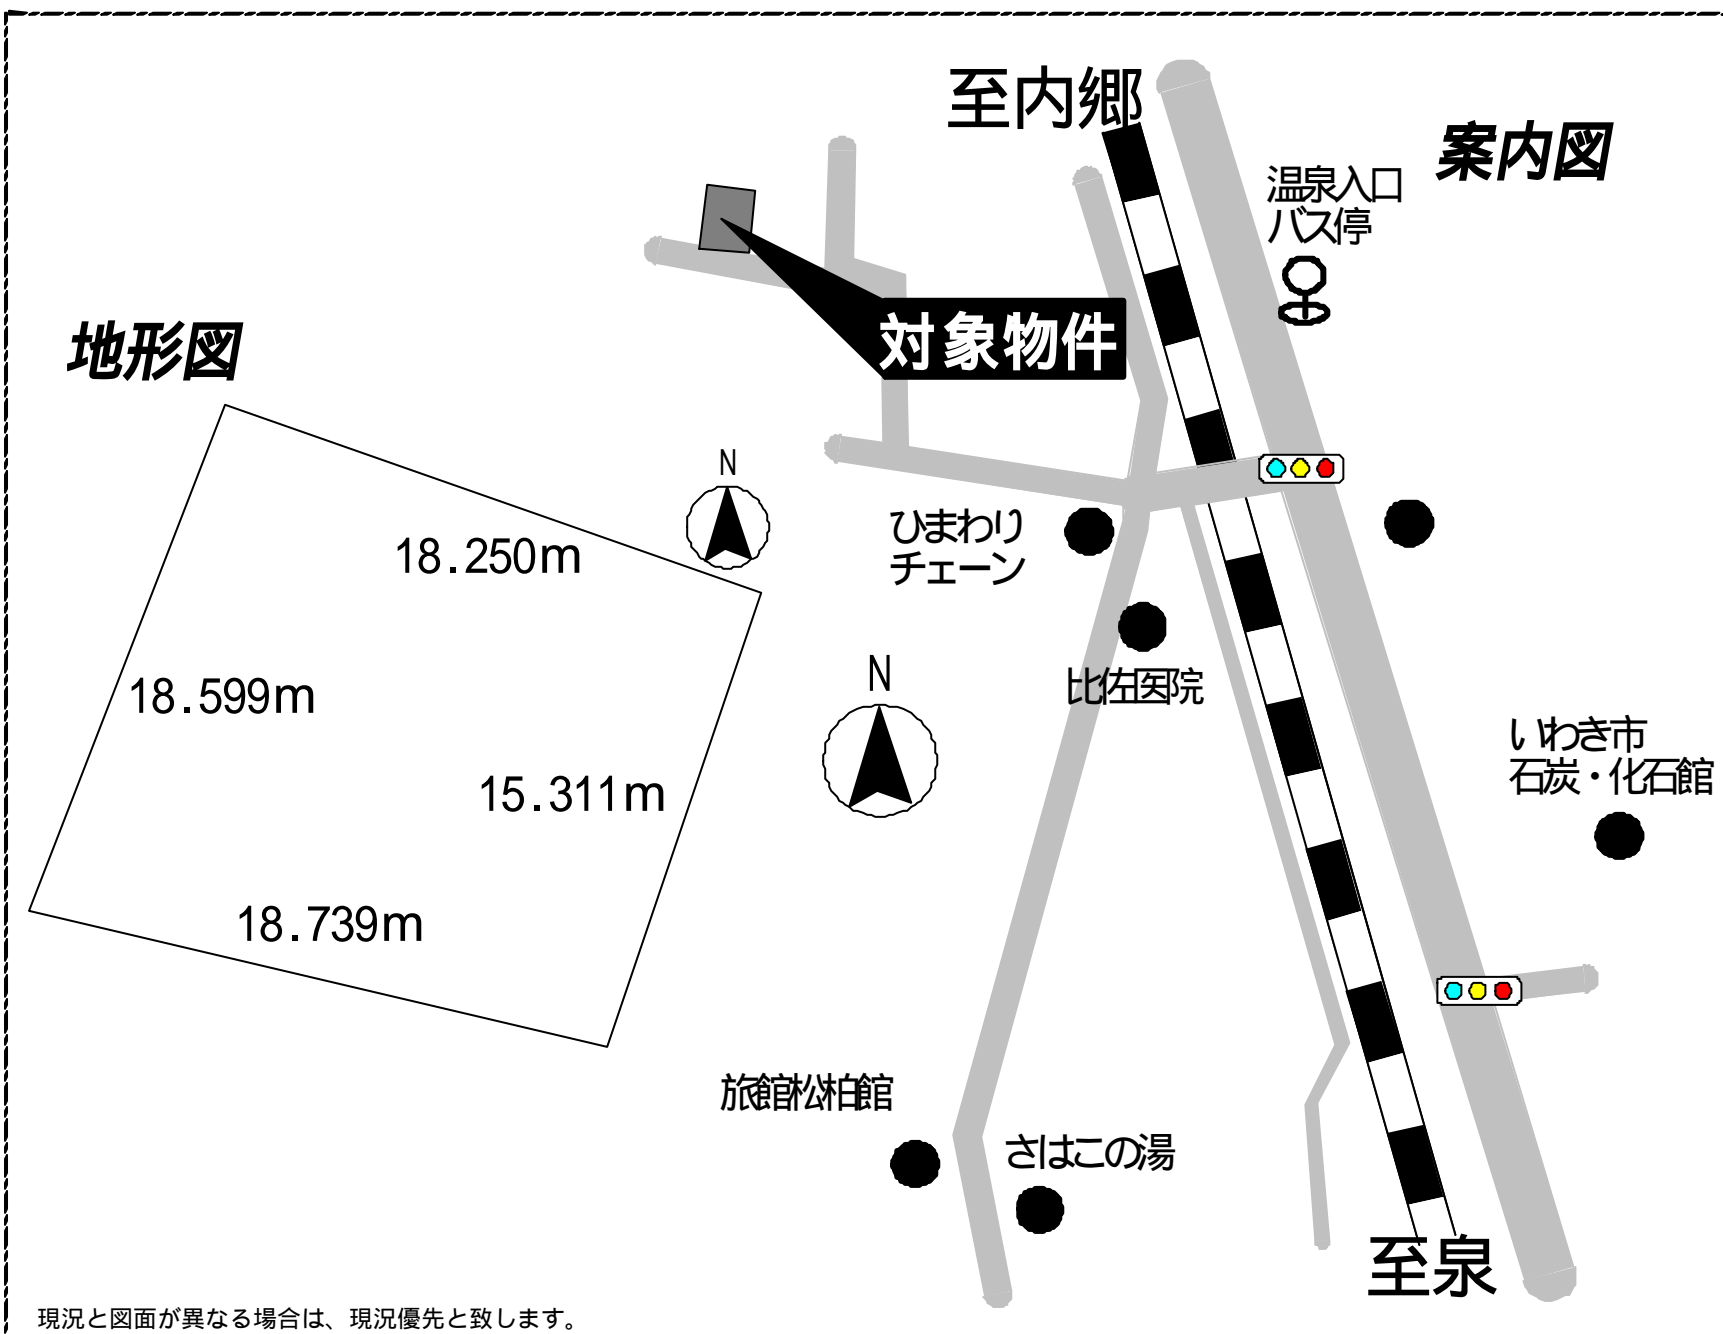

三函の土地

売土地

(売主)

無料査定!! 無料見積!!

<http://www.e-fudousan.com>

現況と図面が異なる場合は、現況優先と致します。

価格	566			3.3㎡価格
				6 万円
所在地	いわき市常磐湯本町三函16			
交通	湯本駅 徒歩14分			
土地	土地面積	312.20㎡ (94.44坪)		
	計測方式	公簿	地勢	平坦
	現況	更地	引渡し	即日
法制限	土地権利	所有権	地目	宅地
	都市計画	市街化区域	用途地域	一種住居
	建蔽率	60%	容積率	200%
設備	電気	東北電力		
	水道	市営水道		
	排水	下水道/U字側溝		
	ガス	L P G		
	その他	-		
備考	接道状況	南側で幅員約2.5m市道に間口約18m接面		
	学区	湯本第一 小学校 湯本第一 中学校		
	その他	セットバック約21㎡		