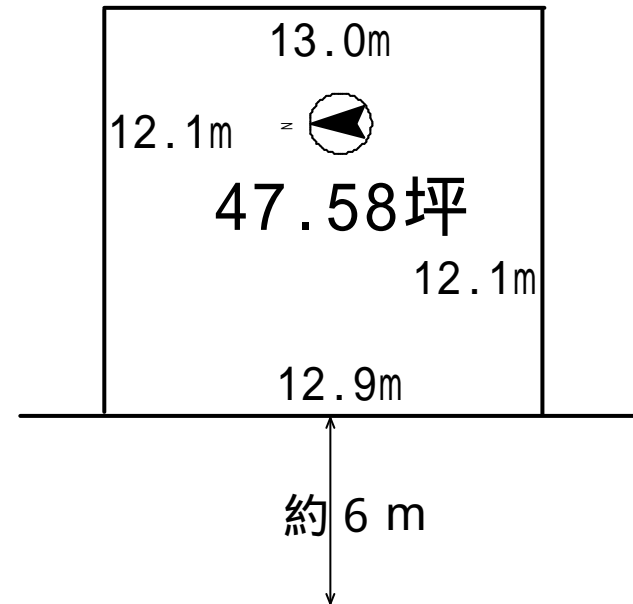

地形図

価格	580 万円			3.3m ² 価格
				12.2 万円
所在地	いわき市中岡町二丁目			
交通	仁井田バス停 徒歩 2分			
土地	土地面積	157.30m ² (47.58坪)		
	計測方式	公簿	地勢	平坦
	現況	更地	引渡し	農転後 現況
法制限	土地権利	所有権	地目	畑 (現況宅地)
	都市計画	市街化区域	用途地域	一種中高層住専
	建蔽率	60%	容積率	200%
設備	電気	東北電力		
	水道	市営水道 (要引込)		
	汚水/排水	浄化槽/側溝		
	ガス	LPG		
	その他	-		
備考	接道状況	西側で幅員約 6m市道に間口12.9m接道		
	学区	菊田 小学校 植田 中学校		
	その他	一括販売もします。面積 336.39m ² 価格1,018万円		