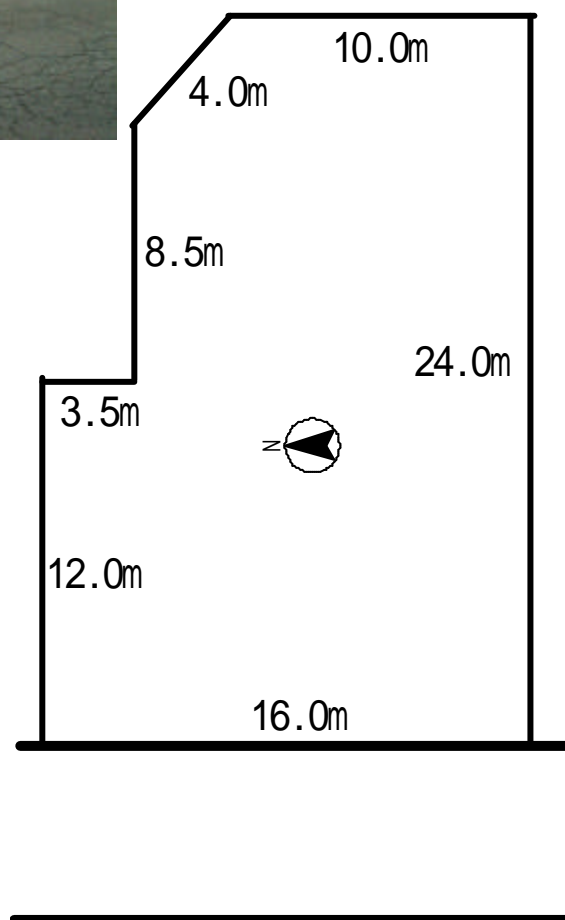

現況と図面が異なる場合は、現況優先と致します。

地形図

価格	1,018 万円			3.3㎡価格
				10 万円
所在地	いわき市中岡町二丁目			
交通	仁井田バス停 徒歩 2分			
土地	土地面積	336.39㎡ (101.75坪)		
	計測方式	公簿	地勢	平坦
	現況	更地	引渡し	農転後 現況
法制限	土地権利	所有権	地目	畑 (現況宅地) 宅地
	都市計画	市街化区域	用途地域	一種中高層住専
	建蔽率	60%	容積率	200%
設備	電気	東北電力		
	水道	市営水道		
	汚水/排水	浄化槽/側溝		
	ガス	LPG		
	その他	ビニールハウス		
備考	接道状況	西側で幅員約 6m市道に間口約 16m接道		
	学区	菊田 小学校 植田 中学校		
	その他	分割販売もします。手前 157.30㎡ (47.58坪) 後側 179.09㎡ (54.17坪)		