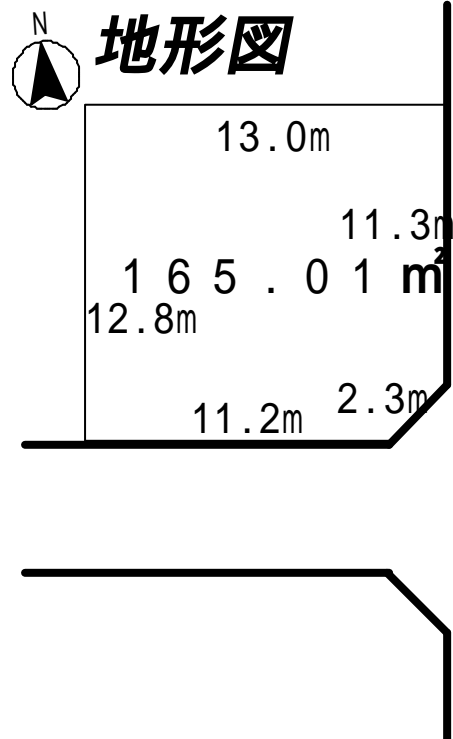

# 内郷宮町滝

# 売土地

( 専任 )

無料査定!! 無料見積!!

<http://www.e-fudousan.com>

幼稚園・小学校 徒歩2分 で 共働き世帯 に安心の住宅地 建築条件なし ですのでお好きな 工務店・ハウスメーカー でお建てください。

案内図

現況と図面が異なる場合は、現況優先と致します。

価格	524			3.3㎡価格 10.5 万円
所在地	いわき市内郷宮町滝			
交通	下町田バス停 徒歩2分			
土地	土地面積	165.01㎡ (49.91坪)		
	計測方式	公簿	地勢	平坦
	現況	更地	引渡し	2月下旬
法制限	土地権利	所有権	地目	宅地
	都市計画	市街化区域	用途地域	第一種住居
	建蔽率	60%	容積率	200%
設備	電気	東北電力		
	水道	市営水道		
	排水	浄化槽		
	ガス	都市ガス		
	その他	なし		
備考	接道状況	東側幅員約4m公道に約12m・南側幅員約4m公道に約13m接面		
	学区	宮 小学校 内郷第二 中学校		
	その他	東南角地、面積増減可、宮小学校近く		