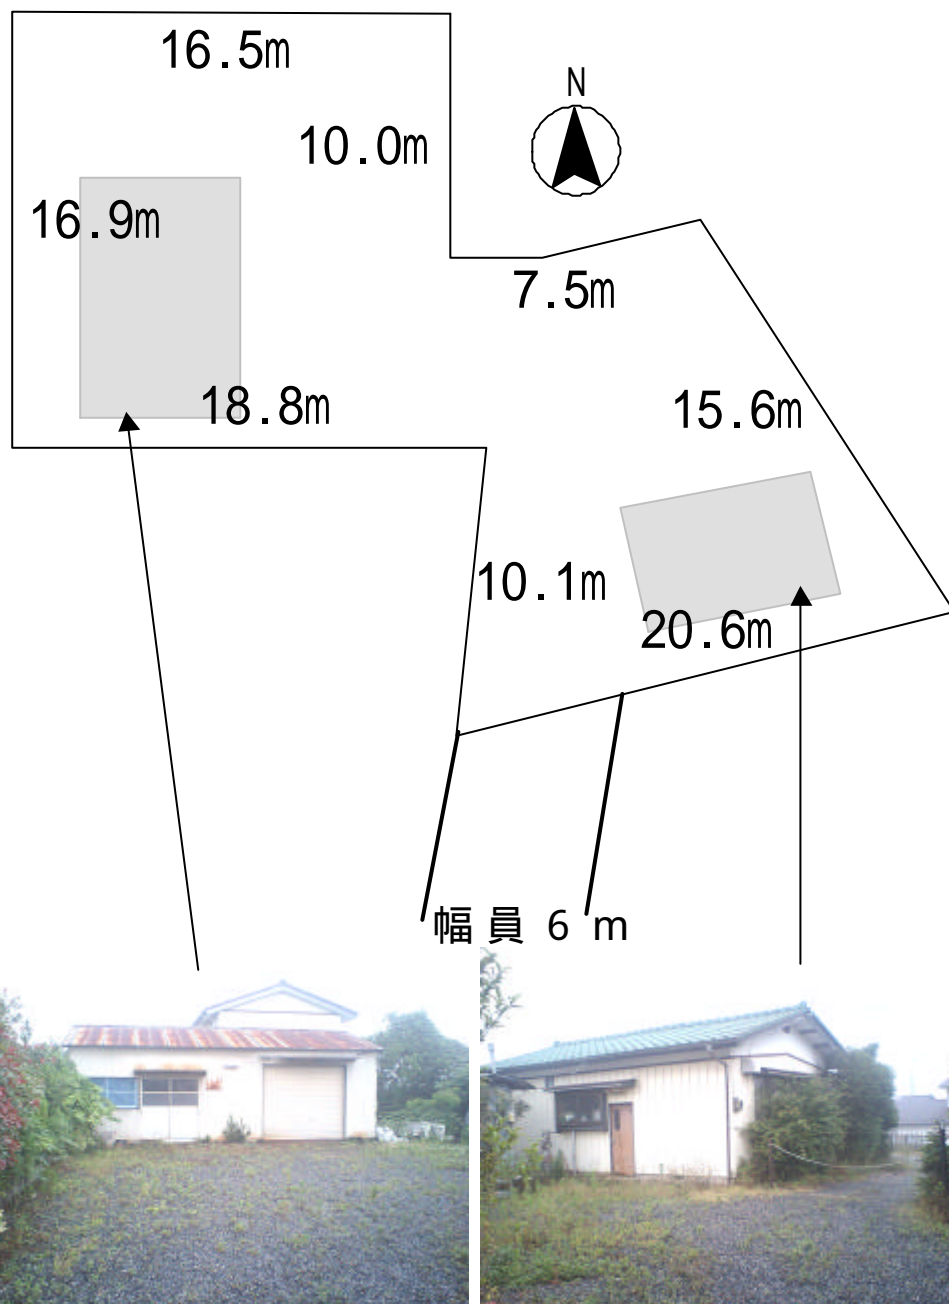

内郷宮町

売土地

(仲介)

無料査定!! 無料見積!!

<http://www.e-fudousan.com>

現況と図面が異なる場合は、現況優先と致します。

| | | | | |
|-----|--------------------------|------------------------------------------------|------|------------------------------------|
| 価格 | 850 950 万円 | | | 3.3㎡価格 5.6 6.2 万円 |
| 所在地 | いわき市内郷宮町金坂 | | | |
| 交通 | 高坂二丁目バス停 徒歩5分 | | | |
| 土地 | 土地面積 | 505.28㎡ (152.84坪) | | |
| | 計測方式 | 公簿 | 地勢 | 平坦 |
| | 現況 | 上物有り | 引渡し | 即日 |
| 法制限 | 土地権利 | 所有権 | 地目 | 宅地・雑種地 |
| | 都市計画 | 市街化区域 | 用途地域 | 一種低層住専 |
| | 建蔽率 | 50% | 容積率 | 80% |
| 設備 | 電気 | 東北電力 | | |
| | 水道 | 市営水道 | | |
| | 汚水/排水 | 浄化槽/側溝 | | |
| | ガス | L P G | | |
| | その他 | - | | |
| 備考 | 接道状況 | 南側幅員6m私道(開発行為による道路)に間口6.6m接面 | | |
| | 学区 | 高坂 小学校 内郷第一 中学校 | | |
| | その他 | 建物 (木造スレート葺平家建 44.71㎡ 昭和56年6月築) 固・都税66,600円/年額 | | |