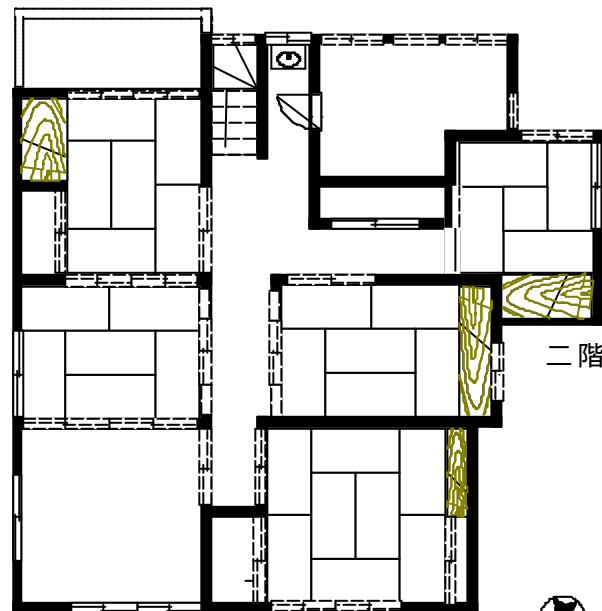

# 土地付建物

無料査定!! 無料見積!!

(売主) <http://www.e-fudousan.com>

現況と図面が異なる場合は、現況優先と致します。

価格	1,300万円				
所在地	いわき市平字鍛冶町				
交通	いわき駅 徒歩8分				
土地	面積	148.10㎡ (44.80坪)			
	計測方式	実測	地勢	平坦	
建物	床面積	1階	108.42㎡ (32.80坪)	間取	8DK
		2階	99.33㎡ (30.05坪)		
		合計	207.75㎡ (62.84坪)	種類	店舗兼居宅
	構造	木造瓦葺2階建	築年	1951以前	
現況	居住中	引渡	平成22年9月		
法制限	土地権利	所有権	地目	宅地	
	都市計画	市街化区域	用途地域	商業地域	
	建蔽率	80%	容積率	400%	
設備	電気	東北電力	排水	下水道	
	水道	市営水道	ガス	都市ガス	
	その他	準防火地域			
備考	接道状況	北側で幅員約6m、いわき市道に間口11.7m接面			
	学区	平第一小学校	平第一中学校		
	その他	ワシントンホテル近く、なかなか出ない街中の物件です。元料亭なので改築して一階は店舗、二階は居住用などにアイデア次第で生まれ変わります!			