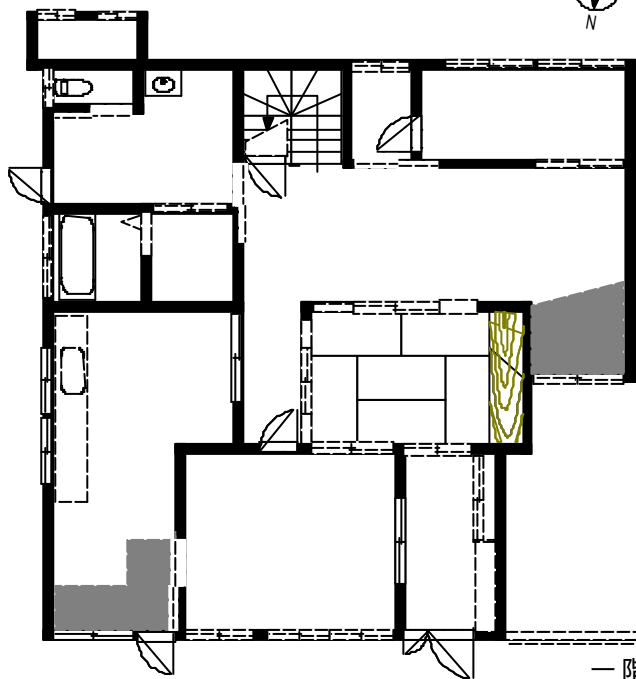

# 土地付建物

無料査定!! 無料見積!!

(売主) <http://www.e-fudousan.com>

現況と図面が異なる場合は、現況優先と致します。

価格	1,300万円				
所在地	いわき市平字鍛冶町				
交通	いわき駅 徒歩8分				
土地	面積	148.10㎡ (44.80坪)			
	計測方式	実測	地勢	平坦	
建物	床面積	1階	108.42㎡ (32.80坪)	間取	8DK
		2階	99.33㎡ (30.05坪)		
		合計	207.75㎡ (62.84坪)	種類	店舗兼居宅
	構造	木造瓦葺2階建	築年	1951以前	
現況	居住中	引渡	平成22年9月		
法制限	土地権利	所有権	地目	宅地	
	都市計画	市街化区域	用途地域	商業地域	
	建蔽率	80%	容積率	400%	
設備	電気	東北電力	排水	下水道	
	水道	市営水道	ガス	都市ガス	
	その他	準防火地域			
備考	接道状況	北側で幅員約6m、いわき市道に間口11.7m接面			
	学区	平第一小学校	平第一中学校		
	その他	ワシントンホテル近く、なかなか出ない街中の物件です。元料亭なので改築して一階は店舗、二階は居住用などにアイデア次第で生まれ変わります!			