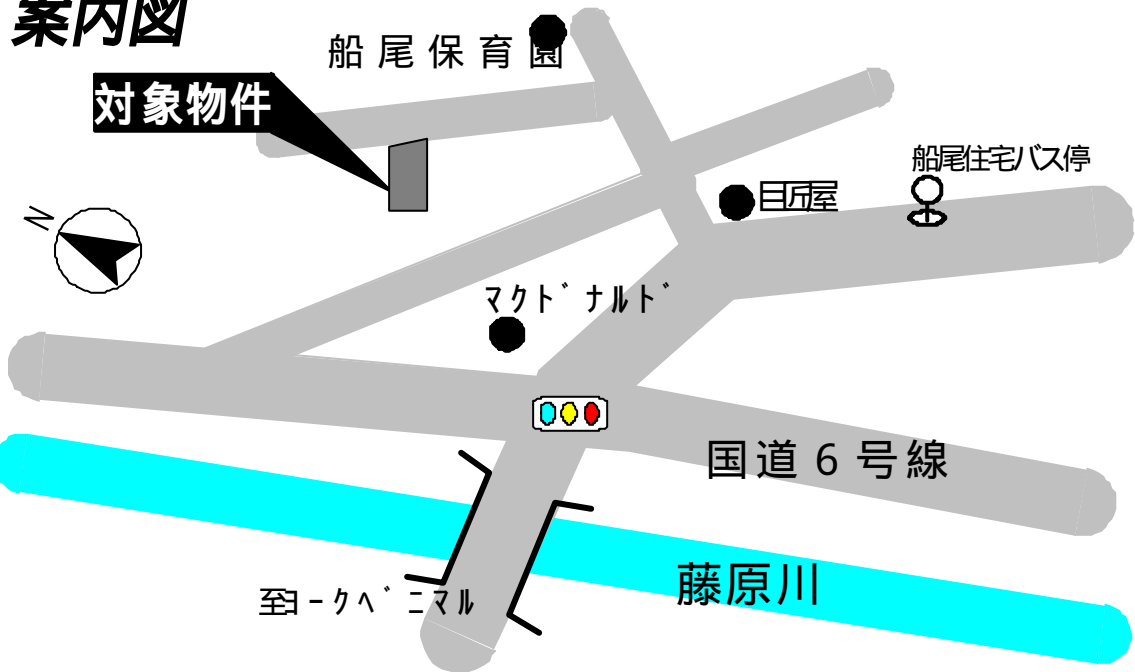

常磐下船尾

売土地

(仲介)

無料査定!! 無料見積!!

<http://www.e-fudousan.com>

案内図

地形図

現況と図面が異なる場合は、現況優先と致します。

価格	650 万円			3.3m ² 価格
				10.2 万円
所在地	常磐下船尾町居作			
交通	常磐交通船尾住宅バス停徒歩3分			
土地	土地面積	209.81m ² (63.46坪)		
	計測方式	公簿	地勢	平坦
	現況	宅地	引渡し	応談
法制限	土地権利	所有権	地目	宅地
	都市計画	市街化区域	用途地域	第一種住居
	建蔽率	60%	容積率	200%
設備	電気	東北電力		
	水道	市営水道		
	排水	下水道/側溝		
	ガス	L P G		
	その他	-		
備考	接道状況	北東側幅員8m公道に間口10.7m 接面		
	学区	磐崎 小学校 磐崎 中学校		
	その他	分筆後面積の増減があります・建築条件なし		