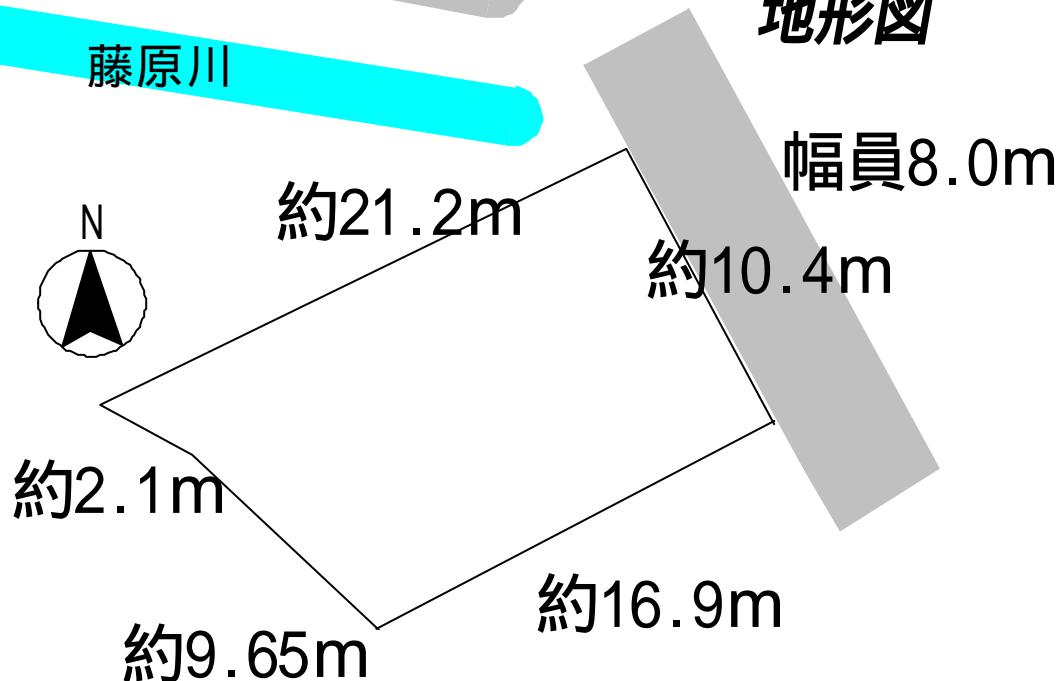

常磐下船尾

売土地

(仲介)

無料査定!! 無料見積!!

<http://www.e-fudousan.com>

案内図

地形図

現況と図面が異なる場合は、現況優先と致します。

価格	650 万円			3.3m ² 価格
				10.2 万円
所在地	常磐下船尾町居作			
交通	常磐交通船尾住宅バス停徒歩3分			
土地	土地面積	209.81m ² (63.46坪)		
	計測方式	公簿	地勢	平坦
	現況	宅地	引渡し	応談
法制限	土地権利	所有権	地目	宅地
	都市計画	市街化区域	用途地域	第一種住居
	建蔽率	60%	容積率	200%
設備	電気	東北電力		
	水道	市営水道		
	排水	下水道/側溝		
	ガス	L P G		
	その他	-		
備考	接道状況	北東側幅員8m公道に間口10.7m 接面		
	学区	磐崎 小学校 磐崎 中学校		
	その他	分筆後面積の増減があります・建築条件なし		