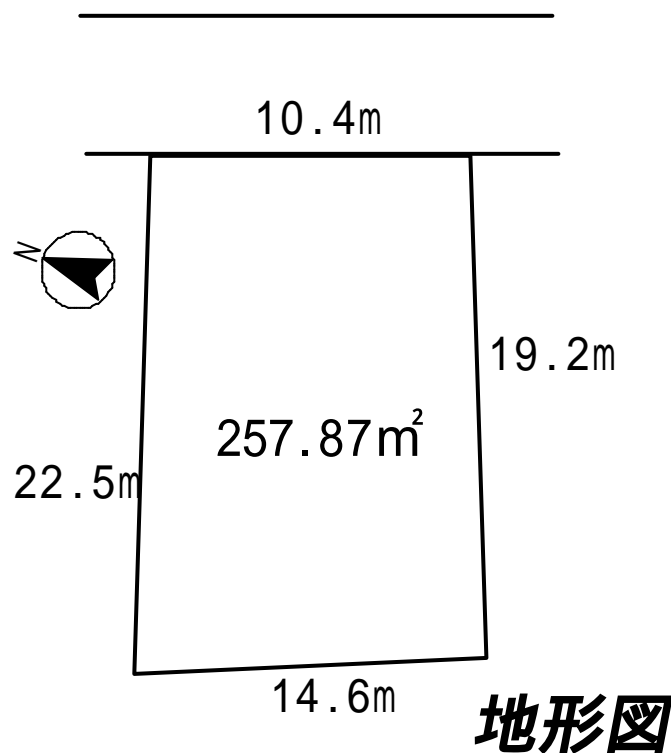

植田町

売土地

(専任)

無料査定!! 無料見積!!

<http://www.e-fudousan.com>

案内図

現況と図面が異なる場合は、現況優先と致します。

価格	702			3.3m ² 価格
				9 万円
所在地	いわき市植田町林内			
交通	林内バス停 徒歩1分			
土地	土地面積	257.87m ² (78.00坪)		
	計測方式	実測	地勢	平坦
	現況	更地	引渡し	分筆後
法制限	土地権利	所有権	地目	宅地 雑種地
	都市計画	市街化区域	用途地域	第一種住居
	建蔽率	60%	容積率	200%
設備	電気	東北電力		
	水道	市営水道		
	排水	下水道/側溝		
	ガス	LPG		
	その他	-		
備考	接道状況	北東側で幅員8.5~10m県道に間口約10m接面		
	学区	植田 小学校 植田 中学校		
	その他	面積増減可能 植田駅徒歩12分		